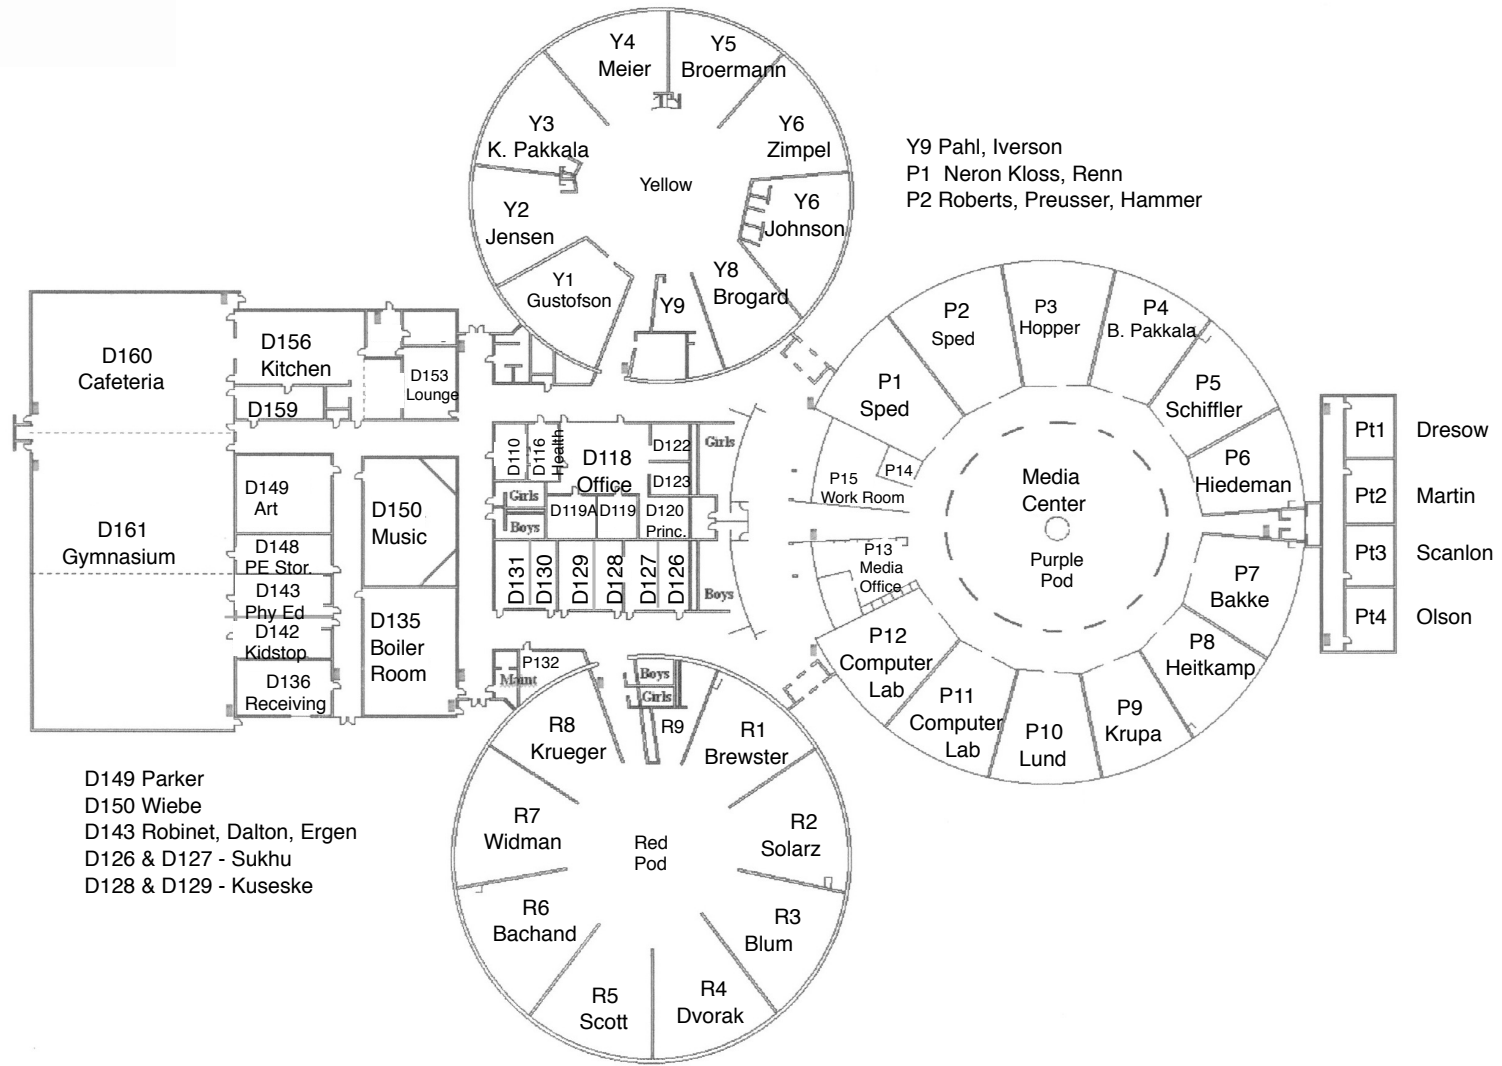

Pleasantview Elementary School

1009 6th Avenue North Sauk Rapids, MN 56379 320.253.0506

D149 Parker
 D150 Wiebe
 D143 Robinet, Dalton, Ergen
 D126 & D127 - Sukhu
 D128 & D129 - Kuseske